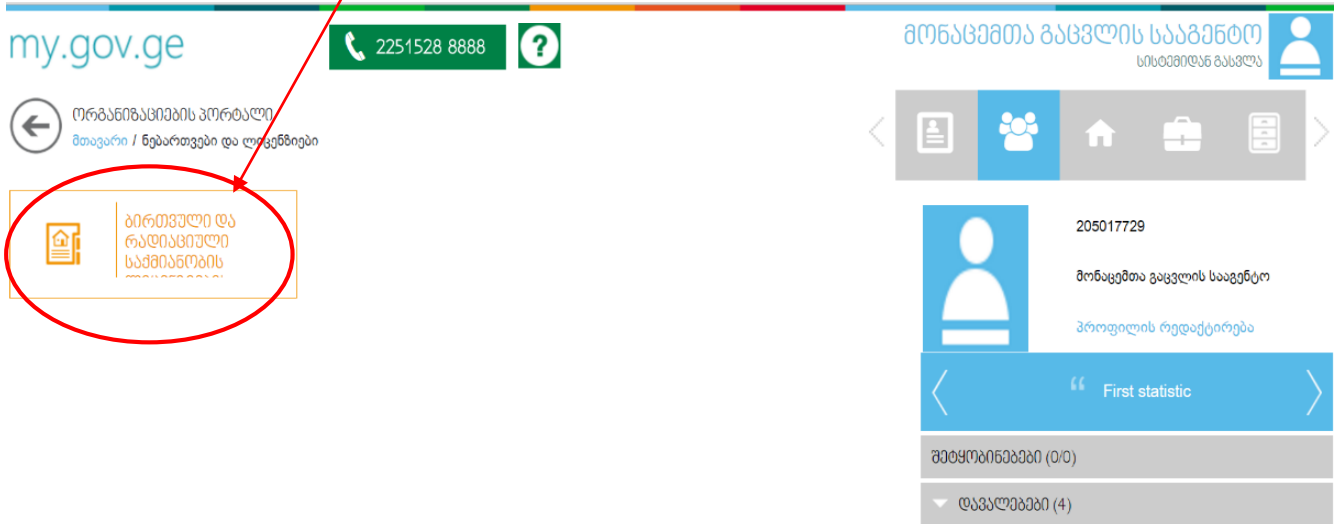

3. ირჩევთ შემდეგ ღილაკს

my.gov.ge 2251528 8888 ?

მონაცემთა გადართვის სააგენტო  
მხარეთმშენი და ლიცენზიები სისამიდან გასვლა

← ორგანიზაციის პორტალი  
შთავარი / შთავარი

Home icons: Profile, Home, Briefcase, List

205017729  
მონაცემთა გაცვლის სააგენტო  
პროფილის რედაქტირება

“ First statistic

შეძრობინებები (0/0)  
დავალებები (4)

A red arrow points to the profile icon in the navigation bar.

4. ირჩევთ შემდეგ ღილაკს

5. ირჩევთ თქვენთვის სასურველი ქმედების ღილაკს