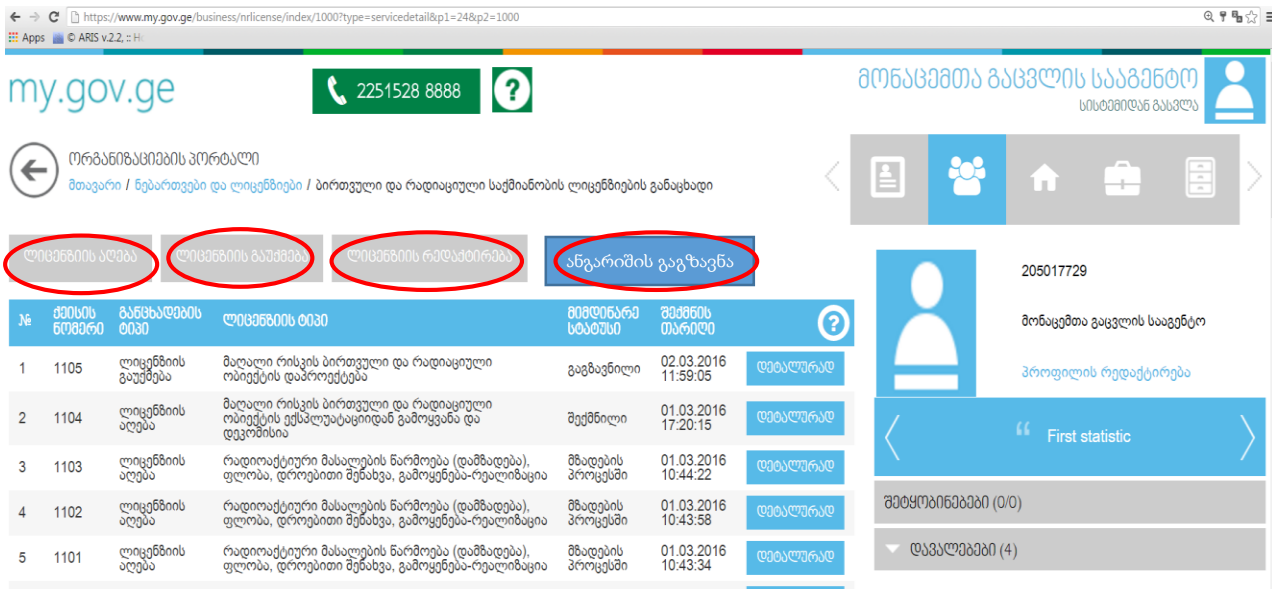

205017729  
მონაცემთა გაცვლის სააგენტო  
პროფილის რედაქტირება

“ First statistic

შეძრობინებები (0/0)  
დავალებები (4)

A red arrow points to the profile icon in the navigation bar.

4. ირჩევთ შემდეგ ღილაკს

5. ირჩევთ თქვენთვის სასურველი ქმედების ღილაკს